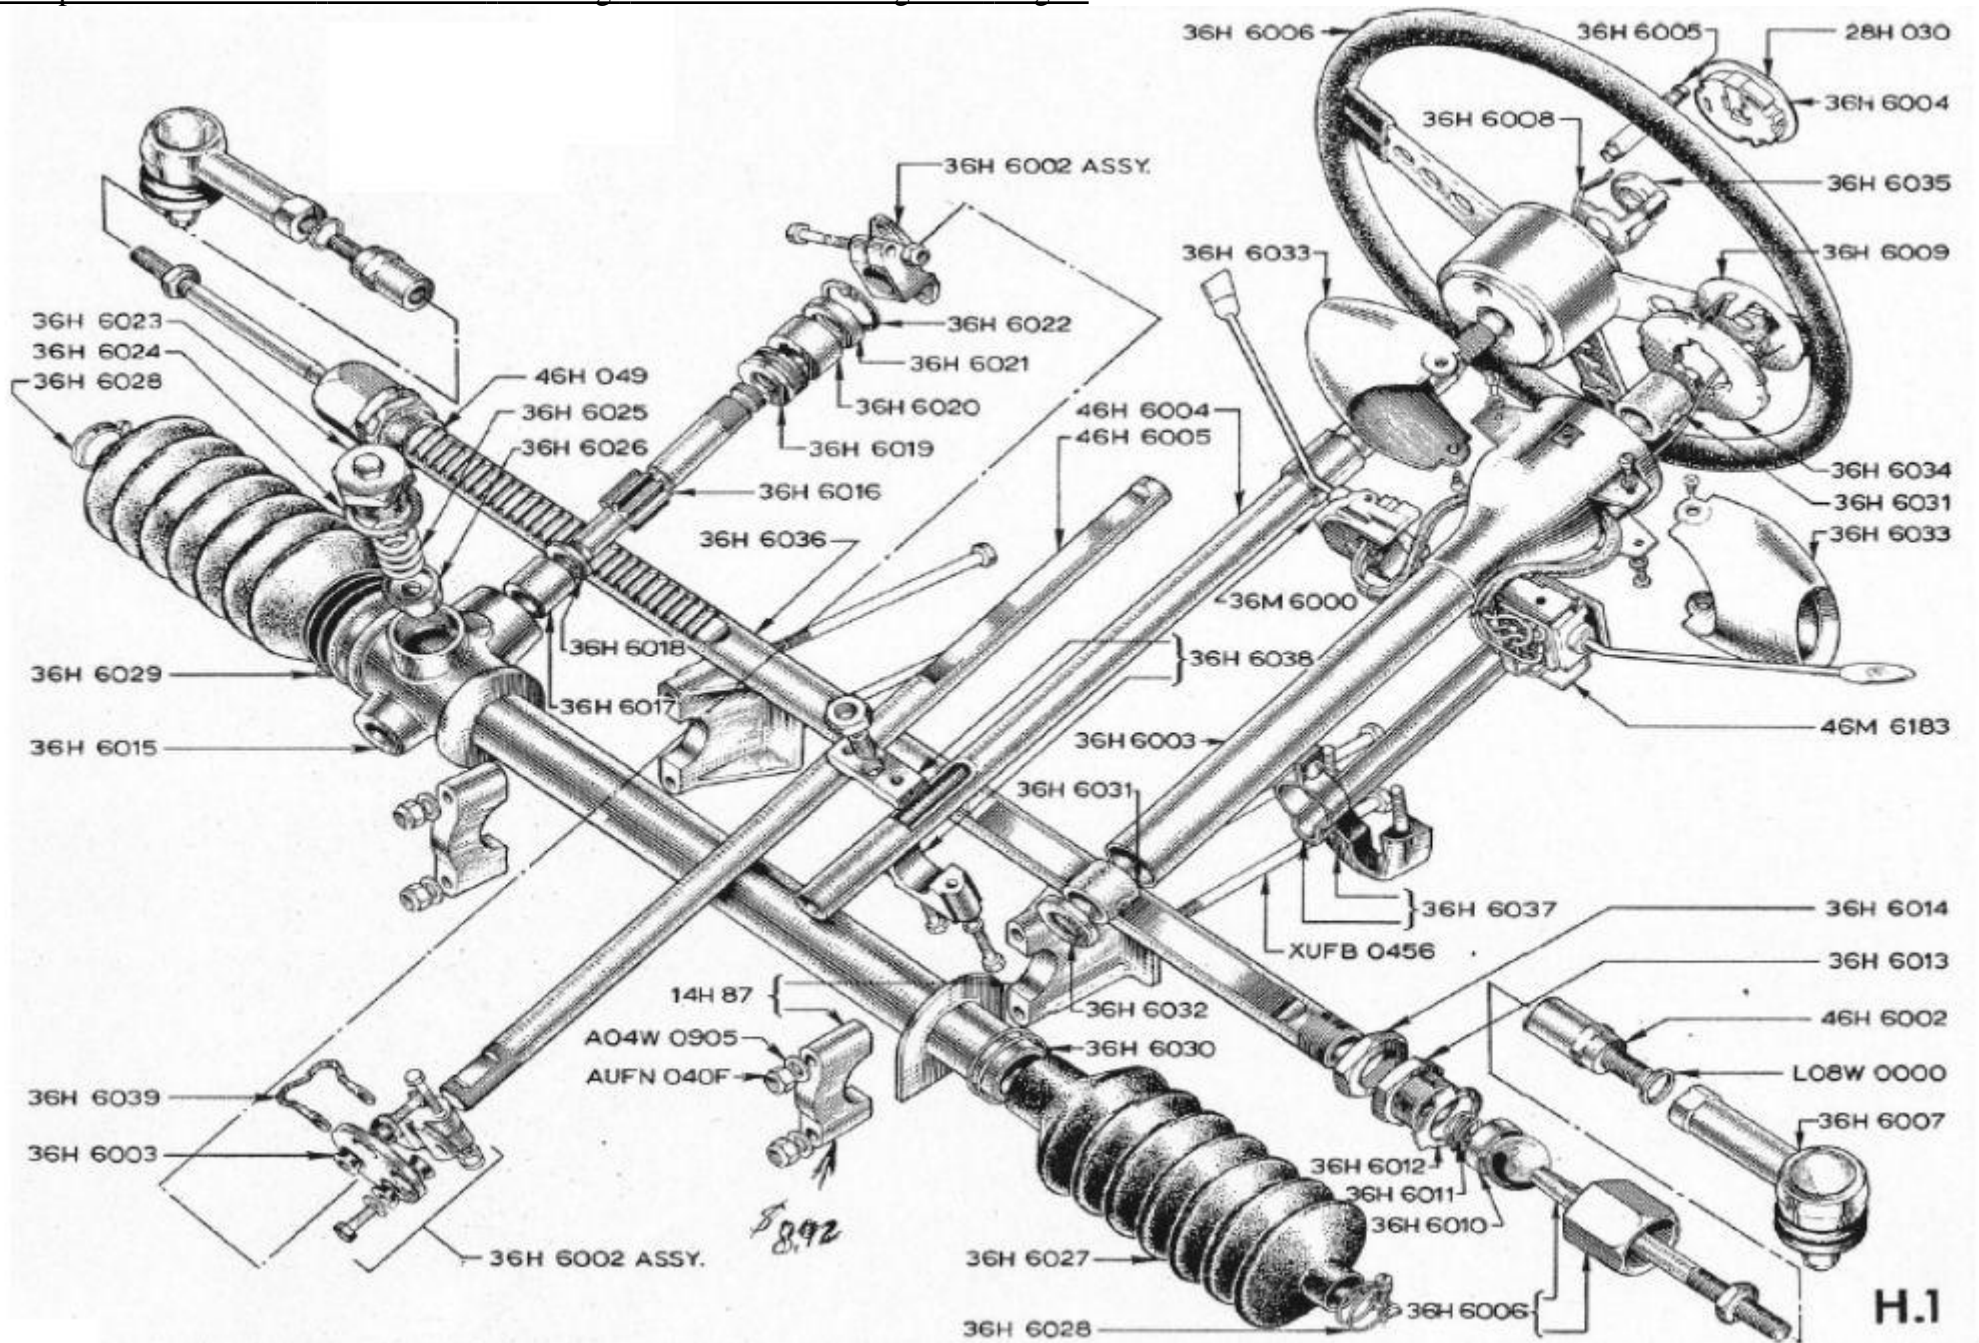

Lotus Europa S1 Parts Manual - Section H1 - Steering - Column and Steering Unit - Page 2

Item	Lotus #	S1	S1A/B	S2	S2 Fed	TC	TC Fed	TCS	TCS F	LHD	RHD	Description	Change Point Notes Bulletin Reference
36H6023	36H6023	1	1									Cap	
36H6024	36H6024	1	1									O Ring	
36H6025	36H6025	1	1									Spring	
36H6029	36H6029	1	1									Clip - Bellows - Steering Rack	
36H6015	36H6015	1	1									Steering Rack Housing	
36H6039	36H6039	1	1									Ground Strap	
36H6003	36H6003	1	1									Universal Joint	
46H049	46H049												
36H6026	36H6026	1	1									Spacer	
36H6018	36H6018	1	1									Washer	
36H6017	36H6017	1	1									Spacer	
14H87	14H87	2	2									Mounting Bracket - Steering Rack	
A04W0905	A04W0905	4	4									Washer - Mounting Bracket - Steering Rack	1/32" thick, 1/2" OD, 1/4" ID
AUFN040F	AUFN040F	4	4									Nut - Mounting Bracket - Steering Rack	7/16" head, 1/4" x 28 TPI
36H6002	36H6002	1	1									Universal Joint	
36H6022	36H6022	1	1									Circlip	
36H6021	36H6021	1	1									Seal	
36H6020	36H6020	1	1									Spacer	
36H6019	36H6019	1	1									Spring	
36H6016	36H6016	1	1									Steering Gear	
36H6036	36H6036	1	1									Steering Rack	
36H6006	36H6006	1	1									Steering Wheel	
36H6005	36H6005	1	1									Brush - Horn contact	
36H6008	36H6008	1	1									Clip - Horn push retaining	
28H030	28H030	1	1									Horn Button	
36H6004	36H6004	1	1									Horn push or 036M6090	
36H6035	36H6035	1	1									Nut - Steering Wheel to column	
36H6009	36H6009	1	1									Contact Plate - Horn	
36H6034	36H6034	1	1									Slip Ring - Steering Wheel	
36H6031	36H6031	2	2									Spacer	
36H6033	36H6033	2	2									Escutcheon	
36M6000	36M6000	1	1									Switch - Indicators	
36H6038	36H6038	1	1									Impact Clamp	