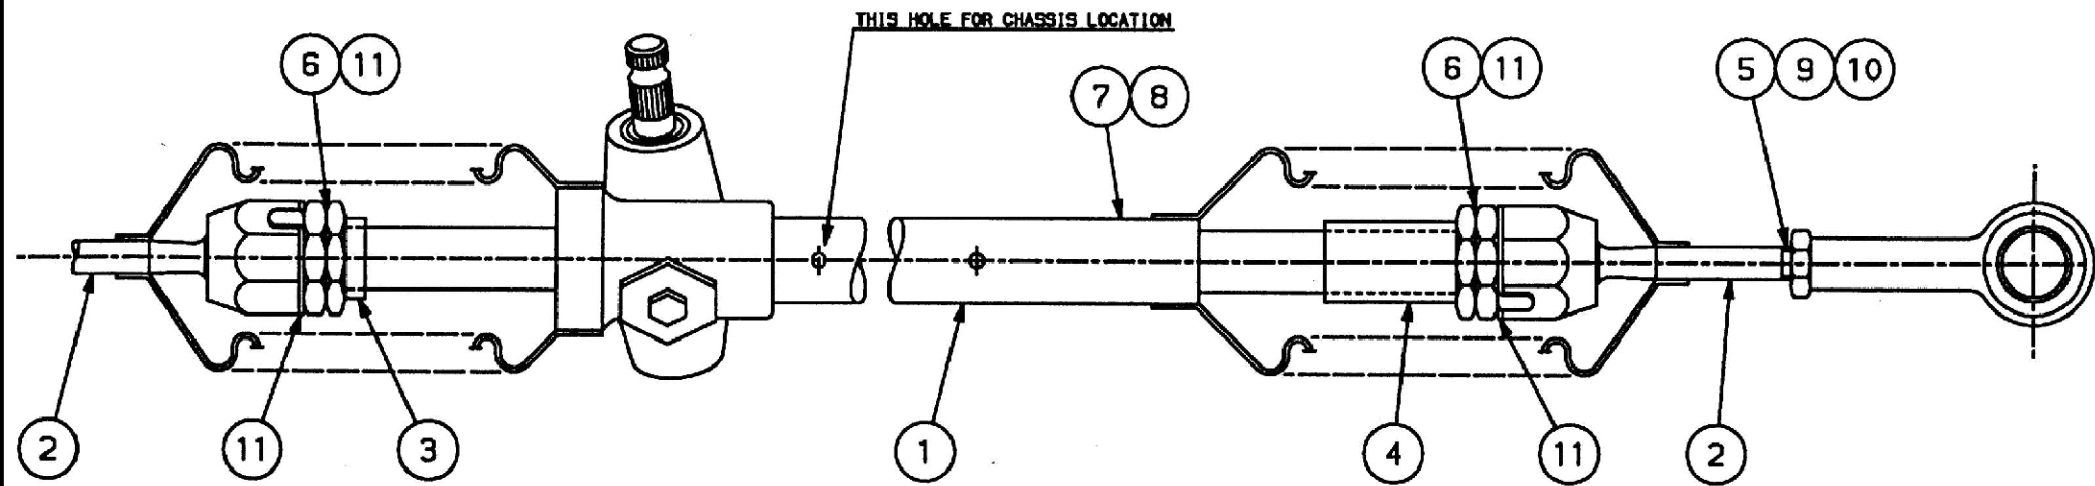

# Lotus Elan, Plus Two, Europa Steering Rack assembly

<b>Rack Assy</b>	<b>1 Basic Rack</b>	<b>2 Tie Rod</b>	<b>3 Lock Stop</b>	<b>4 Lock Stop</b>	<b>5 Tie Rod Adaptor</b>	<b>6 Rack Extension</b>	<b>7 Tube Extension</b>	<b>8 Hose Clip</b>	<b>9 Extra Locknut</b>	<b>10 Spring Washer</b>	<b>11 Locktab</b>
X026H0703W (LHD)	X026H0703X	X026H0005Z	A026H0001Z	A026H0002Z	None	None	None	None	None	None	A074H6003Z
X026H0704W (RHD)	X026H0704X	X026H0005Z	A026H0001Z	A026H0002Z	None	None	None	None	None	None	A074H6003Z
X046H0703S (LHD)	X026H0703X	X046H6006Z	None	X046H0049Z	X054H0056Z	None	None	None	None	A075W4038Z	A074H6003Z
X046H0704S (RHD)	X026H0704X	X046H6006Z	X046H6046Z	X046H6045Z	X054H0056Z	None	None	None	None	A075W4038Z	A074H6003Z
X050H0703A (LHD)	X050H0703X	As Fitted	X050H0001Z	X050H0002Z	X050H0056Z	None	None	None	A075W3017Z	None	A074H6003Z
X050H0726S (RHD)	X050H0704X	As Fitted	X050H0001Z	X050H0002Z	X050H0056Z	None	None	None	A075W3017Z	None	A074H6003Z
A074H0703S (LHD)	X026H0703X	A074H0089Z	None	X046H0049Z	None	B074H0084Z	B074H0096Z	B907E6085Z	None	None	A074H6003Z
A074H0704S (RHD)	X026H0704X	A074H0089Z	X046H0046Z	X046H0045Z	None	B074H0084Z	None	None	None	None	A074H6003Z